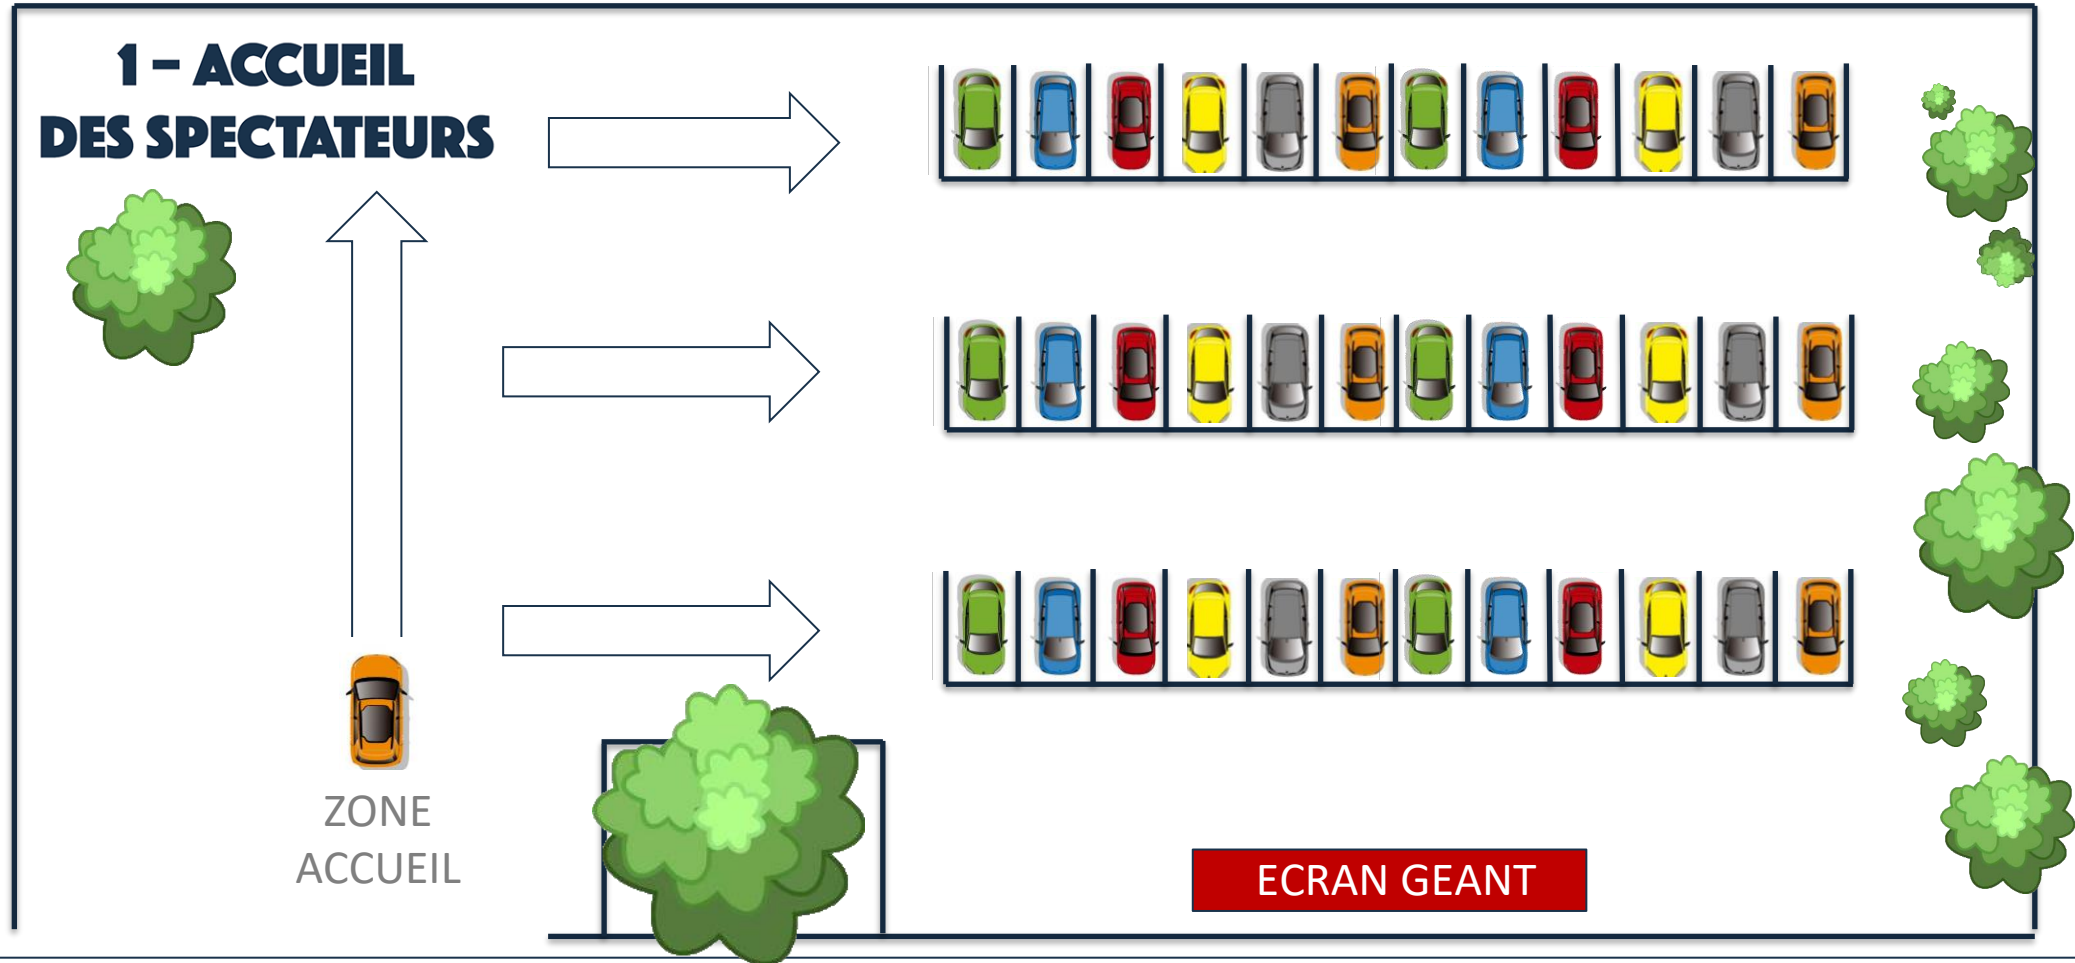

SHOW PARC EXPERIENCE

**LA CULTURE
EN VOITURE !**

Le concept ShowParc c'est quoi ?

Suivant le concept du drive-in, les spectateurs confinés dans leur véhicule assistent à la diffusion d'une grande variété de spectacles (théâtre, danse, concert rock ou classique, sport, cinéma, opéra, jeux vidéo, etc.)

Quel dispositif technique pour la diffusion ?

Un dispositif simple et rapide de mise en œuvre constitué d'un écran géant mobile avec transmission du son via les autoradios des véhicules.

Un concept innovant :

Grâce à leur smartphone, les spectateurs peuvent interagir en direct avec les artistes qui se trouvent à distance chez eux ou sur scène.

Et tout le concept du drive-in :

Restauration rapide,
Livraison en roller,
Etc...

SHOWPARC : Demandez le programme

Parking dédié

2 – PRÉSENTATION DU SPECTACLE INTERACTIONS ENTRE SPECTATEURS & ARTISTES

Duplex avec les artistes pour présentation du programme et questions/réponses avec les spectateurs