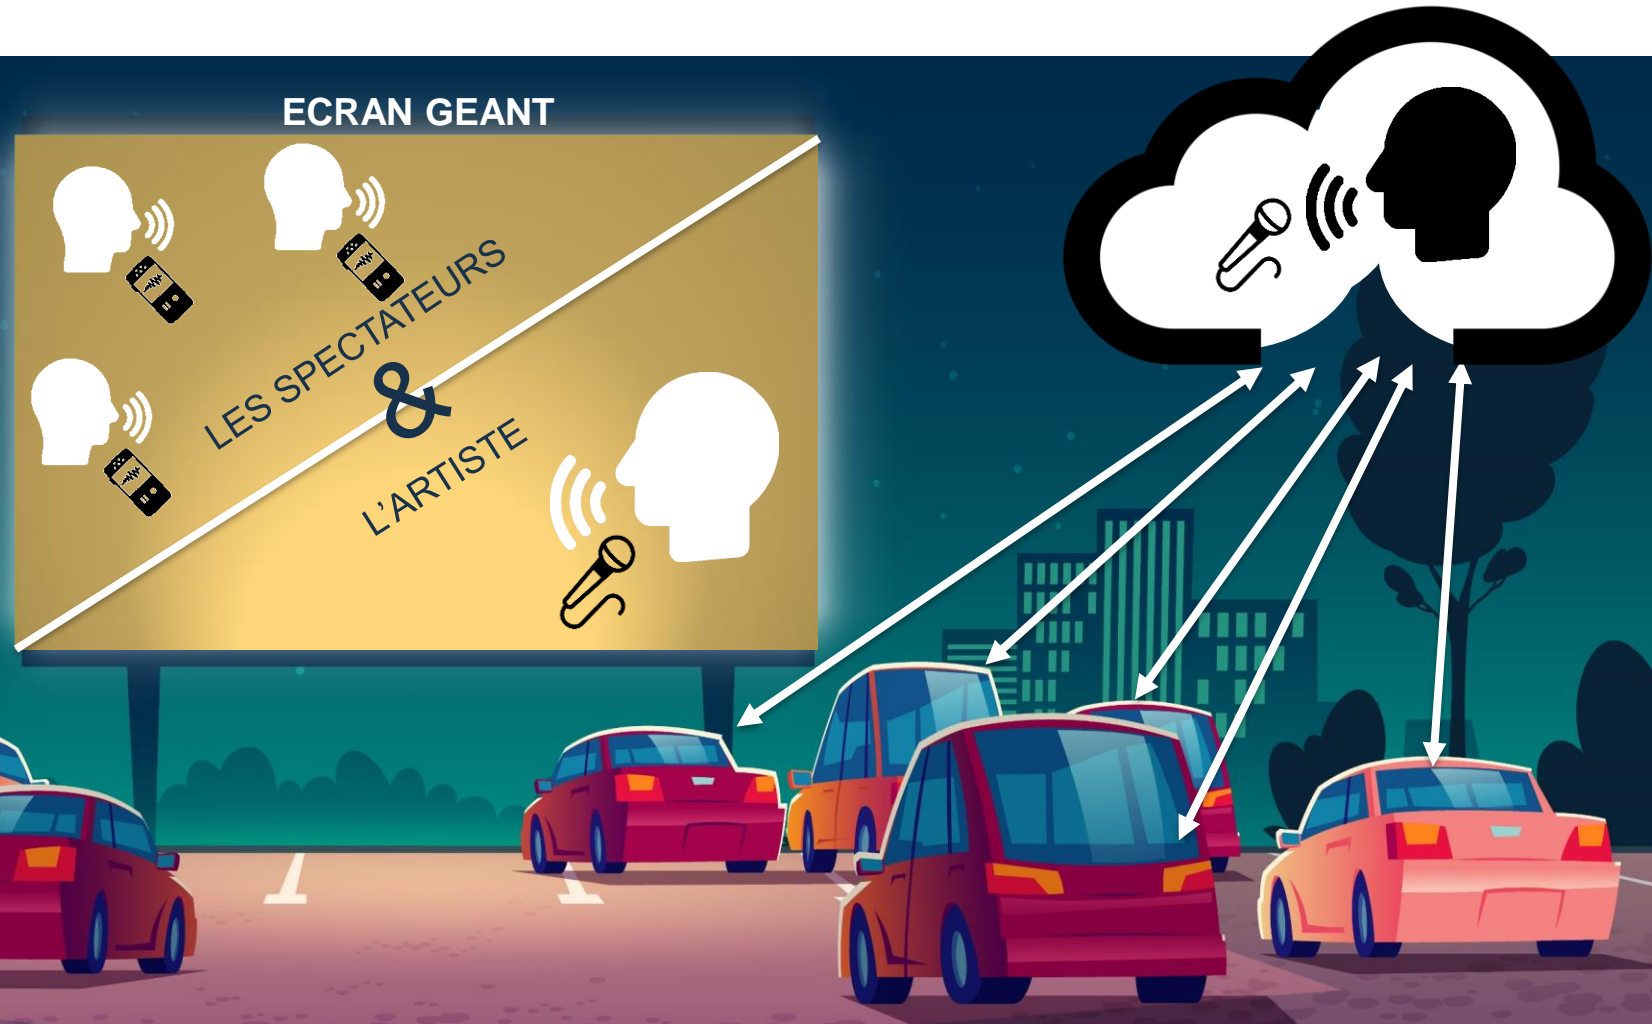

SHOW PARC EXPERIENCE

**LA CULTURE
EN VOITURE !**

Le concept ShowParc c'est quoi ?

Suivant le concept du drive-in, les spectateurs confinés dans leur véhicule assistent à la diffusion d'une grande variété de spectacles (théâtre, danse, concert rock ou classique, sport, cinéma, opéra, jeux vidéo, etc.)

Quel dispositif technique pour la diffusion ?

Un dispositif simple et rapide de mise en œuvre constitué d'un écran géant mobile avec transmission du son via les autoradios des véhicules.

Un concept innovant :

Grâce à leur smartphone, les spectateurs peuvent interagir en direct avec les artistes qui se trouvent à distance chez eux ou sur scène.

Et tout le concept du drive-in :

Restauration rapide,
Livraison en roller,
Etc...

SHOWPARC : Demandez le programme

Parking dédié

2 – PRÉSENTATION DU SPECTACLE INTERACTIONS ENTRE SPECTATEURS & ARTISTES

Duplex avec les artistes pour présentation du programme et questions/réponses avec les spectateurs